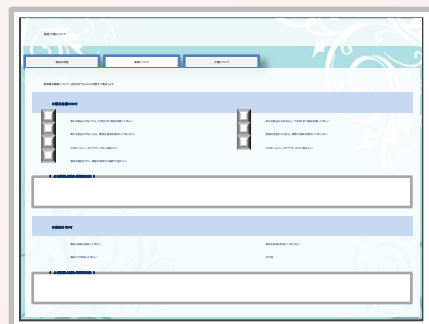

【画面イメージ】

ログイン

プロフィール入力

医療・介護について

【動作環境】

- 日本語版OS(32bit版のみ対応)
Microsoft Windows XP SP3以上、
Windows VISTA SP2以上、Windows7 SP1以上
- .NET Framework3.5
- メモリー:512MB以上の実装メモリー
- ディスプレイ:1024×768以上の高解像度ディスプレイ
- 空きUSBポート 1つ以上 (USB2.0以上)